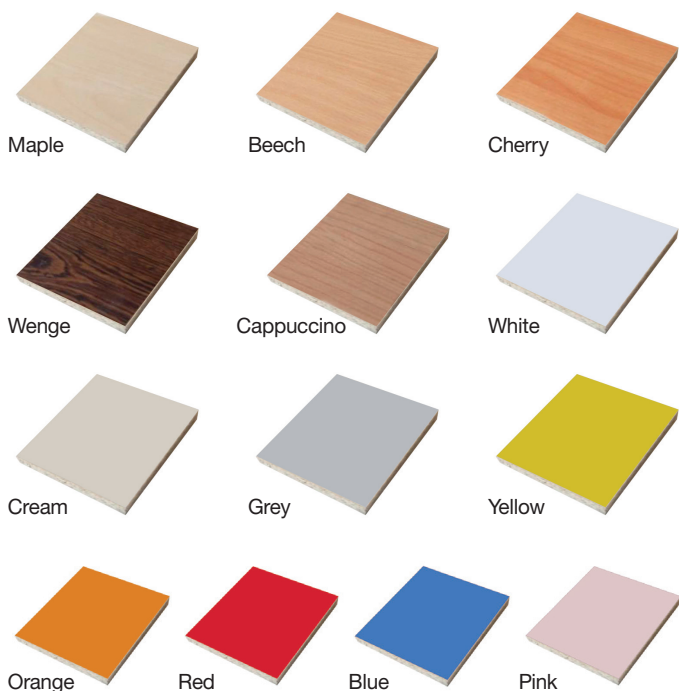

นอกจากนี้ยังมีสีให้เลือกอย่างหลากหลาย ได้แก่ สีเมเปิ้ล สีบีช สีเชอร์รี่ สีวองเก้ สีลาปูโซ่ สีขาว สีครีม สีเทา สีเหลือง สีส้ม สีแดง สีน้ำเงิน สีชมพู

There are also a variety of colors to choose from, including maple, beech, cherry, wenge, cappuccino, white, cream, grey, yellow, orange, red, blue, and pink.

อ้างอิงข้อมูล : บริษัท ทีพีพี ดิสทริบิวชั่น แอนด์ ซัพพลายส์ จำกัด